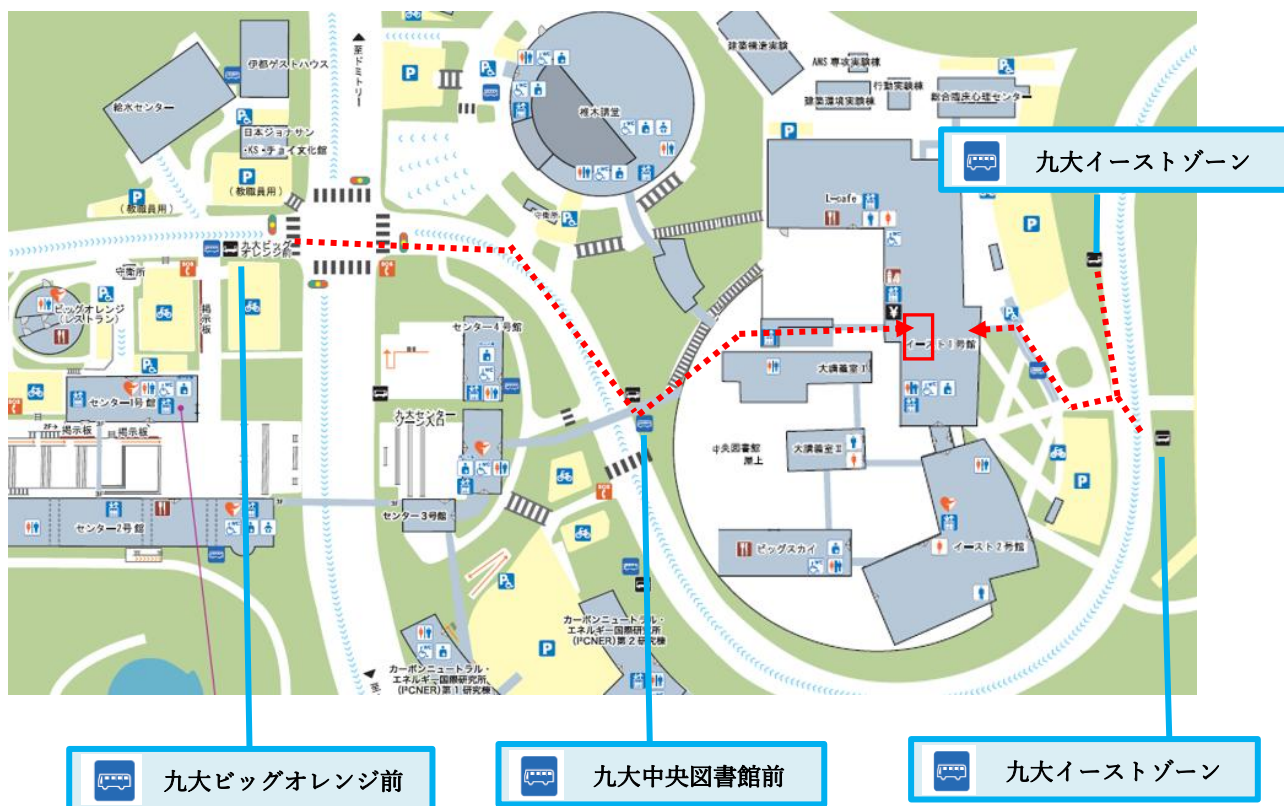

■ アクセスマップ

九州大学までの交通アクセスは、文学部ホームページ「交通アクセス」
(<https://www3.lit.kyushu-u.ac.jp/access.php>) よりご確認ください。

■ お問い合わせ先

九州大学人文社会科学系事務部学務課(人文担当) イースト1号館

TEL：092-802-6365

e-mail：jbkkyomu1t*jimu.kyushu-u.ac.jp (*は@です)

<https://www3.lit.kyushu-u.ac.jp/>

※ 令和9年度募集要項は、九州大学文学部ホームページ上で公開します。